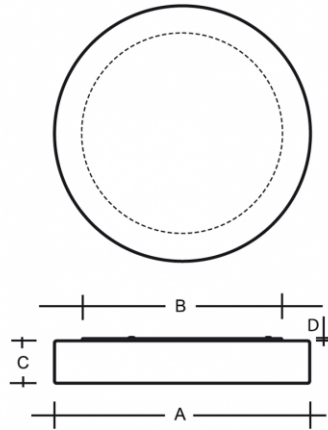

ZERO IP44 PS13.K14.Z600

Typ: stropní a nástěnné svítidlo

Stínítko: bílé ručně foukané trojvrstvé sklo opál mat

Těleso svítidla: ocelový plech bíle lakovaný výška 13 mm

W	K	Světelný tok modulu lm	Světelný tok svítidla lm	A (mm)	B (mm)	C (mm)	D (mm)	Hmotnost (g)
28	4000	4692	3120	600	480	100	13	10400

Světelný tok svítidla: 3120 lm

A: 600 mm

B: 480 mm

C: 100 mm

D: 13 mm

Hmotnost: 10400 g

Lucis PS13.K14.Z600 ZERO LED / LDC (Polar)

Luminaire: Lucis PS13.K14.Z600 ZERO LED
Lamps: 1 x LED 390/230-840 G3